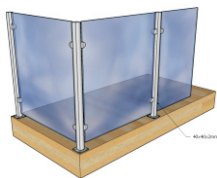

•staBico• Stabico piirete hinnakiri 2011

Mudel KP 44/KL

Klaaspiire 4 punkti kinnitus klaasiklambritega

- | | |
|--|--------------|
| 1. Piirdepost PP 4499900 roostevaba teras | 34,00 eur tk |
| 2. Klaasiklamber Mudel 20 roostevaba teras | 15,00 eur tk |
| 3. Lamineeritud klaas 8-10mm | 60-80 eur m2 |