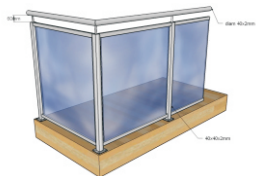

Mudel KP 44/D40/HL

Klaaspiire horisontaalliistuga kinnitus posti vahel, käsipuu d40mm

1. Piirdepost PP 4499900 roostevaba teras	34,00 eur tk
2. Klaasikinnitus liist + tihend	14,00 eur tk
3. Lamineeritud klaas 8-10mm	60-80 eur m2
4. Käsipuu roostevaba terastoru d40mm	20 eur jm

~145 eur jm + km