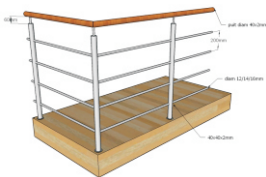

Mudel D40/D40P/D12

Piire postid d40mm, käsipuu d42mm puit, täidis d12mm

1. Piirdepost PP 44/99/900 roostevaba teras	34,00 eur tk
2. Käsipuu puit d40mm	20,00 eur jm
3. Täidis rv teras d12mm	5,00 eur jm
4. d12mm adapter sirgele postile	6,00 eur jm

~ 100 eur jm + km