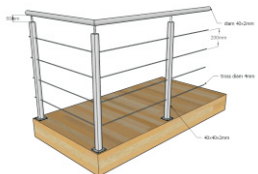

Mudel 44/D40/TR5

Piire postid 40x40mm, käsipuu d40mm rv toru, täidis d5mm tross

1. Piirdepost PP 44/99/900 roostevaba teras	34,00 eur tk
2. Käsipuu roostevaba teras d40mm	20,00 eur jm
3. Täidis terastross d5mm Zn	1,00 eur jm
4. Trossi adapter d5mm trossile	3,00 eur tk

~ 70 eur jm + km