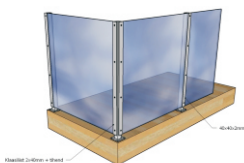

~170 eur jm + km

Mudel KP 44/VL

Klaaspiire vertikaalliistuga kinnitus postile

- | | |
|--|--------------|
| 1. Piirdepost PP 4499900 roostevaba teras | 34,00 eur tk |
| 2. Klaasikinnitusliist roostevaba teras + tihend | 14,00 eur jm |
| 3. Lamineeritud klaas 8-10mm | 60-80 eur m2 |