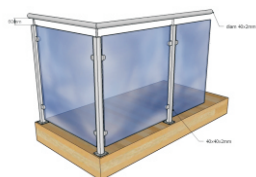

Mudel KP 44/D40/KL

Klaaspiire 4 punkti kinnitus klaasiklambritega käsipuu d40

1. Piirdepost PP 4499900 roostevaba teras	34,00 eur tk
2. Klaasiklamber Mudel 20 roostevaba teras	15,00 eur tk
3. Lamineeritud klaas 8-10mm	60-80 eur m2
4. Käsipuu roostevaba teras d40	20 eur jm

~170 eur jm + km