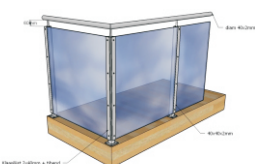

Mudel KP 44/D40/VL

Klaaspiire vertikaalliistuga kinnitus postile, käsipuu d40

1. Piirdepost PP 4499900 roostevaba teras	34,00 eur tk
2. Klaasikinnitus liist rv teras + tihend	14,00 eur jm
3. Lamineeritud klaas 8-10mm	60-80 eur m2
4. Käsipuu roostevaba terastoru d40mm	20,00 eur jm

~145 eur jm + km