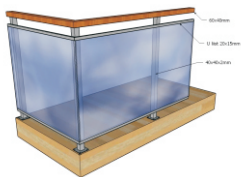

Mudel KP 44/64/HL

Klaaspiire horisontaalliistuga kinnitus postile, käsipuu 60x40mm puit

1. Piirdepost PP 4499900 roostevaba teras	34,00 eur tk
2. Klaasikinnitus liist + tihend	14,00 eur jm
3. Lamineeritud klaas 8-10mm	60-80 eur m2
4. Käsipuu puit 60x40mm mänd	14 eur jm

~140 eur jm + km