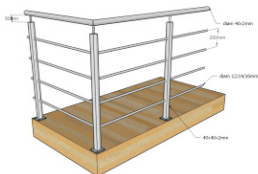

Mudel 44/D40/D12

Piire postid 40x40mm, käsipuu d40mm rv toru, täidis d12mm

1. Piirdepost PP 44/99/900 roostevaba teras	34,00 eur tk
2. Käsipuu roostevaba teras d40mm	20,00 eur jm
3. Täidis rv teras d12mm	5,00 eur jm
4. d12mm adapter sirgele postile	6,00 eur jm

~100 eur jm + km