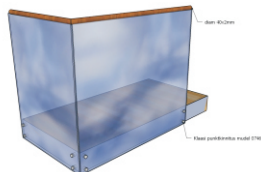

Mudel KP PK30/D40P

Klaaspiire d30 punktkinnitus, käsipuu d40mm puit

1. Klaasikinnitus punktkinnitus d30mm	11,00 eur tk
2. Lamineeritud klaas 14-16mm	225-255 eur m2
3. Käsipuu puit d40mm	20 eur jm

~350 eur jm + km