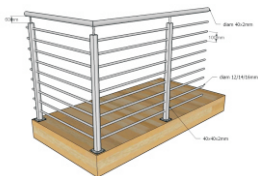

Mudel 44/D40/D12

Piire postid 40x40mm, käsipuu d40mm rv toru, täidis d12mm

1. Piirdepost PP 44/99/900 roostevaba teras	34,00 eur tk
2. Käsipuu roostevaba teras d40mm	20,00 eur jm
3. Täidis rv teras d12mm	5,00 eur jm
4. d12mm adapter sirgele postile	6,00 eur tk

~150 eek jm + km