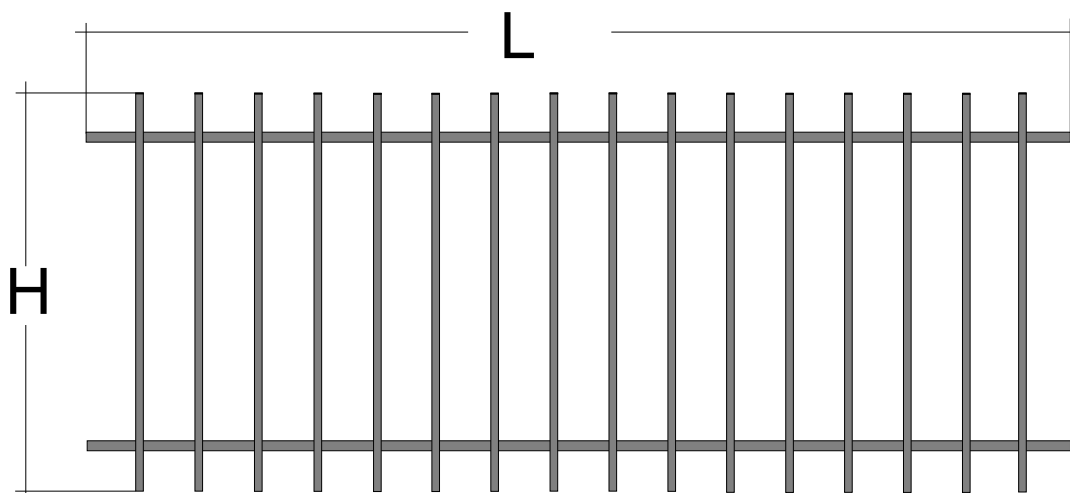

# STABICO METALLAIAMOODULITE HINNAKIRI 2009

VARBAIAMOODULITE HINNAKIRI	KÕRGUS/LAIUS	VÄRVITUD VÕI TSINGITUD		VÄRVITUD + TSINGITUD	
		HIND	HIND KM-ga	HIND	HIND KM-ga
Keevis varbaiamoodul prof 15x15x1,5mm	1000x2500	1 152,00 kr	<b>1 440,00 kr</b>	1 492,00 kr	<b>1 865,00 kr</b>
Keevis varbaiamoodul prof 15x15x1,5mm	1200X2500	1 212,00 kr	<b>1 515,00 kr</b>	1 600,00 kr	<b>2 000,00 kr</b>
Keevis varbaiamoodul prof 15x15x1,5mm	1500X2500	1 300,00 kr	<b>1 625,00 kr</b>	1 772,00 kr	<b>2 215,00 kr</b>
Keevis varbaiamoodul prof 15x15x1,5mm	1750X2500	1 372,00 kr	<b>1 715,00 kr</b>	1 908,00 kr	<b>2 385,00 kr</b>
Keevis varbaiamoodul prof 15x15x1,5mm	2000X2500	1 440,00 kr	<b>1 800,00 kr</b>	2 048,00 kr	<b>2 560,00 kr</b>
Keevis varbaiamoodul prof 20x20x1,5mm	1000x2500	1 260,00 kr	<b>1 575,00 kr</b>	1 596,00 kr	<b>1 995,00 kr</b>
Keevis varbaiamoodul prof 20x20x1,5mm	1200X2500	1 340,00 kr	<b>1 675,00 kr</b>	1 732,00 kr	<b>2 165,00 kr</b>
Keevis varbaiamoodul prof 20x20x1,5mm	1500X2500	1 460,00 kr	<b>1 825,00 kr</b>	1 932,00 kr	<b>2 415,00 kr</b>
Keevis varbaiamoodul prof 20x20x1,5mm	1750X2500	1 560,00 kr	<b>1 950,00 kr</b>	2 096,00 kr	<b>2 620,00 kr</b>
Keevis varbaiamoodul prof 20x20x1,5mm	2000X2500	1 660,00 kr	<b>2 075,00 kr</b>	2 264,00 kr	<b>2 830,00 kr</b>
<b>MONTEERITAVA VARBAIAMOODULI HINNAKIRI</b>	<b>KÕRGUS/LAIUS</b>	<b>VÄRVITUD VÕI TSINGITUD</b>		<b>VÄRVITUD + TSINGITUD</b>	
		<b>HIND</b>	<b>HIND KM-ga</b>	<b>HIND</b>	<b>HIND KM-ga</b>
Monteeritav varbaiamoodul prof 15x15x1,5mm	1000x2500	1 428,00 kr	<b>1 785,00 kr</b>	1 600,00 kr	<b>2 000,00 kr</b>
Monteeritav varbaiamoodul prof 15x15x1,5mm	1200x2500	1 496,00 kr	<b>1 870,00 kr</b>	1 712,00 kr	<b>2 140,00 kr</b>
Monteeritav varbaiamoodul prof 15x15x1,5mm	1500x2500	1 560,00 kr	<b>1 950,00 kr</b>	1 828,00 kr	<b>2 285,00 kr</b>
<b>KEEVISPANEELID</b>	<b>KÕRGUS/LAIUS</b>	<b>VÄRVITUD VÕI TSINGITUD</b>		<b>VÄRVITUD + TSINGITUD</b>	
		<b>HIND</b>	<b>HIND KM-ga</b>	<b>HIND</b>	<b>HIND KM-ga</b>
Keevispaneel Pallas silm 50x200 prof 6/5/6 mm	1030x2505	520,00 kr	<b>650,00 kr</b>	652,00 kr	<b>815,00 kr</b>
Keevispaneel Pallas silm 50x200 prof 6/5/6 mm	1230x2505	612,00 kr	<b>765,00 kr</b>	768,00 kr	<b>960,00 kr</b>
Keevispaneel Pallas silm 50x200 prof 6/5/6 mm	1430x2505	708,00 kr	<b>885,00 kr</b>	892,00 kr	<b>1 115,00 kr</b>
Keevispaneel Pallas silm 50x200 prof 6/5/6 mm	1630x2505	800,00 kr	<b>1 000,00 kr</b>	1 008,00 kr	<b>1 260,00 kr</b>
Keevispaneel Pallas silm 50x200 prof 6/5/6 mm	1830x2505	896,00 kr	<b>1 120,00 kr</b>	1 132,00 kr	<b>1 415,00 kr</b>
Keevispaneel Pallas silm 50x200 prof 6/5/6 mm	2030x2505	988,00 kr	<b>1 235,00 kr</b>	1 252,00 kr	<b>1 565,00 kr</b>
Keevispaneel Triton silm 50x200mm prof 5,0mm	1030x2505	440,00 kr	<b>550,00 kr</b>	620,00 kr	<b>775,00 kr</b>
Keevispaneel Triton silm 50x200mm prof 5,0mm	1230x2505	516,00 kr	<b>645,00 kr</b>	724,00 kr	<b>905,00 kr</b>
Keevispaneel Triton silm 50x200mm prof 5,0mm	1430x2505	588,00 kr	<b>735,00 kr</b>	832,00 kr	<b>1 040,00 kr</b>
Keevispaneel Triton silm 50x200mm prof 5,0mm	1530x2505	668,00 kr	<b>835,00 kr</b>	932,00 kr	<b>1 165,00 kr</b>
Keevispaneel Triton silm 50x200mm prof 5,0mm	1730x2505	724,00 kr	<b>905,00 kr</b>	1 020,00 kr	<b>1 275,00 kr</b>
Keevispaneel Triton silm 50x200mm prof 5,0mm	1930x2505	796,00 kr	<b>995,00 kr</b>	1 128,00 kr	<b>1 410,00 kr</b>