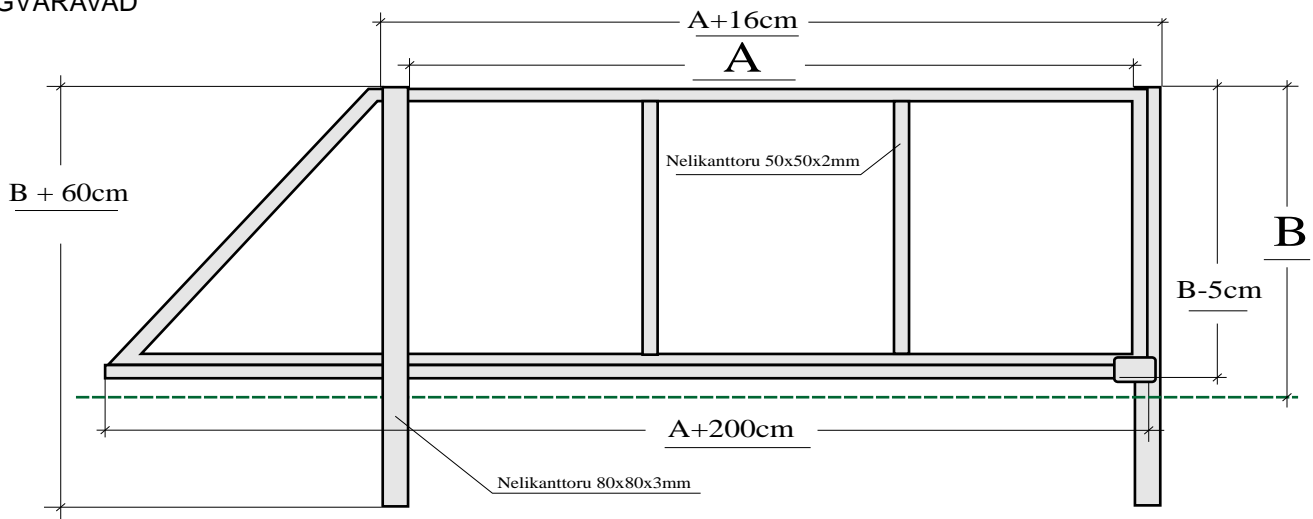

3. LIUGVÄRAVAD

liugväravate relsid ning rullikud firmalt "Mantion" (Prantsusmaa) Komplekti kuuluvad

- ☐ alumised rullikud
- ☐ ülemine juhtrullik koos kinnituspurgaga
- ☐ lõpu suport rattaga + kann
- ☐ juhtpostid 80x80x3mm 2tk
- ☐

NR	LIUGVÄRAVAD (väravaava laius + kõrgus)	LAIUS/KÕRGUS A/B	VÄRVITUD VÕI TSINGITUD		VÄRVITUD + TSINGITUD	
			HIND	HIND KM-ga	HIND	HIND KM-ga
	Relss + rullikud seeria 50					
98	liugväravaraam Prof. 60x40x2mm Relss 70x60	3000/1000	11 000,00 kr	13 750,00 kr	11 375,20 kr	14 219,00 kr
99	liugväravaraam Prof. 60x40x2mm Relss 70x60	3000/1250	11 156,00 kr	13 945,00 kr	11 562,40 kr	14 453,00 kr
101	liugväravaraam Prof. 60x40x2mm Relss 70x60	3000/1500	11 372,00 kr	14 215,00 kr	11 836,00 kr	14 795,00 kr
106	liugväravaraam Prof. 60x40x2mm Relss 70x60	3500/1000	11 080,00 kr	13 850,00 kr	11 492,00 kr	14 365,00 kr
107	liugväravaraam Prof. 60x40x2mm Relss 70x60	3500/1250	11 236,00 kr	14 045,00 kr	11 680,00 kr	14 600,00 kr
108	liugväravaraam Prof. 60x40x2mm Relss 70x60	3500/1500	11 452,00 kr	14 315,00 kr	11 956,00 kr	14 945,00 kr
113	liugväravaraam Prof. 60x40x2mm Relss 70x60	4000/1000	11 160,00 kr	13 950,00 kr	11 612,00 kr	14 515,00 kr
114	liugväravaraam Prof. 60x40x2mm Relss 70x60	4000/1250	11 316,00 kr	14 145,00 kr	11 800,00 kr	14 750,00 kr
115	liugväravaraam Prof. 60x40x2mm Relss 70x60	4000/1500	11 532,00 kr	14 415,00 kr	12 068,00 kr	15 085,00 kr
	Relss + rullikud seeria 60					
120	liugväravaraam Prof.50x50x2mm Relss 90x80	4500/1000	13 572,00 kr	16 965,00 kr	13 964,00 kr	17 455,00 kr
121	liugväravaraam Prof.50x50x2mm Relss 90x80	4500/1250	13 788,00 kr	17 235,00 kr	14 236,00 kr	17 795,00 kr
122	liugväravaraam Prof.50x50x2mm Relss 90x80	4500/1500	14 040,00 kr	17 550,00 kr	14 544,00 kr	18 180,00 kr
127	liugväravaraam Prof.50x50x2mm Relss 90x80	5000/1000	13 652,00 kr	17 065,00 kr	14 084,00 kr	17 605,00 kr
128	liugväravaraam Prof.50x50x2mm Relss 90x80	5000/1250	13 868,00 kr	17 335,00 kr	14 356,00 kr	17 945,00 kr
129	liugväravaraam Prof.50x50x2mm Relss 90x80	5000/1500	14 120,00 kr	17 650,00 kr	14 664,00 kr	18 330,00 kr
134	liugväravaraam Prof.50x50x2mm Relss 90x80	5500/1000	13 732,00 kr	17 165,00 kr	14 204,00 kr	17 755,00 kr
135	liugväravaraam Prof.50x50x2mm Relss 90x80	5500/1250	13 948,00 kr	17 435,00 kr	14 476,00 kr	18 095,00 kr
136	liugväravaraam Prof.50x50x2mm Relss 90x80	5500/1500	14 200,00 kr	17 750,00 kr	14 784,00 kr	18 480,00 kr
141	liugväravaraam Prof.50x50x2mm Relss 90x80	6000/1000	13 812,00 kr	17 265,00 kr	14 324,00 kr	17 905,00 kr
142	liugväravaraam Prof.50x50x2mm Relss 90x80	6000/1250	14 028,00 kr	17 535,00 kr	14 596,00 kr	18 245,00 kr
143	liugväravaraam Prof.50x50x2mm Relss 90x80	6000/1500	14 280,00 kr	17 850,00 kr	14 904,00 kr	18 630,00 kr

Stabico Oü
Akadeemia tee 2-35 12612
Reg.nr: 10818836
KMKR EE100727445

gsm: 555 17 989
stabico@stabico.ee
www.stabico.ee

Swedbank 221018542779
SEB pank 10220022991019