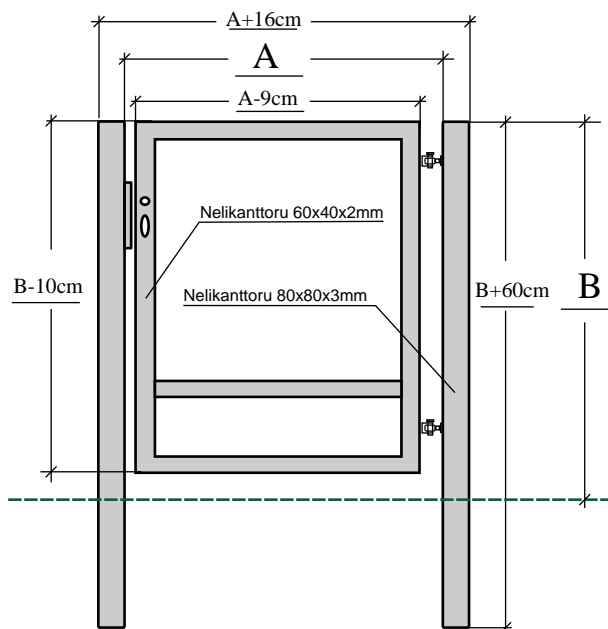

4. JALGVÄRAVAD

- ☐ Meie toodetud jalgvärvad on kõik reguleeritavate hingedega.
- ☐ Kivipostidele toodame värvaid ka ilma postideta, hinge plaat 100x100x4mm.
- ☐ Pakume ka lukukomplekte jalgvärvadele komplekti kuulub: lukukorpus, lingid, südamik, vastusplaat, vastusprofiil 25x40mm, südamiku kaitse, piiraja.vt: värvatarvikud.
- ☐ Värvade täiteks pakume ka laias valikus sepiskaunistusi vt: sepsidetailid

ART NR	TOODE	MÕÖDUD LAIUS/KÕRGUS	VÄRVITUD HIND	VÕI TSINGITUD HIND KM-ga	VÄRVITUD HIND	TSINGITUD HIND KM-ga
RAAMID KOOS POSTIDEGA (80x80mm)						
	jalgvärvaraam Prof. 60x40x2mm	1000/1000	2 020,00 kr	2 525,00 kr	2 114,40 kr	2 643,00 kr
	jalgvärvaraam Prof. 60x40x2mm	1000/1250	2 104,00 kr	2 630,00 kr	2 208,00 kr	2 760,00 kr
	jalgvärvaraam Prof. 60x40x2mm	1000/1500	2 292,00 kr	2 865,00 kr	2 405,60 kr	3 007,00 kr
	jalgvärvaraam Prof. 60x40x2mm	1000/1750	2 460,80 kr	3 076,00 kr	2 593,60 kr	3 242,00 kr
	jalgvärvaraam Prof. 60x40x2mm	1000/2000	2 668,80 kr	3 336,00 kr	2 800,80 kr	3 501,00 kr

TOODE	MÕÖDUD LAIUS/KÕRGUS	VÄRVITUD HIND	VÕI TSINGITUD HIND KM-ga	VÄRVITUD HIND	TSINGITUD HIND KM-ga
RAAMID ILMA POSTIDETTA					
jalgvärvaraam Prof. 60x40x2mm	1000/1000	1 292,00 kr	1 615,00 kr	1 388,00 kr	1 735,00 kr
jalgvärvaraam Prof. 60x40x2mm	1000/1250	1 328,00 kr	1 660,00 kr	1 428,00 kr	1 785,00 kr
jalgvärvaraam Prof. 60x40x2mm	1000/1500	1 364,00 kr	1 705,00 kr	1 472,00 kr	1 840,00 kr
jalgvärvaraam Prof. 60x40x2mm	1000/1750	1 392,00 kr	1 740,00 kr	1 512,00 kr	1 890,00 kr
jalgvärvaraam Prof. 60x40x2mm	1000/2000	1 420,00 kr	1 775,00 kr	1 555,20 kr	1 944,00 kr

VÄRAVARAAMIDE TÄITED	ÜHIK	VÄRVITUD HIND	VÕI TSINGITUD HIND KM-ga	VÄRVITUD HIND	TSINGITUD HIND KM-ga
Varbtäide värvale prof 15x15x1,5mm	m2	400,00 kr	500,00 kr	520,00 kr	650,00 kr
Varbtäide värvale prof 20x20x1,5mm	m2	448,00 kr	560,00 kr	568,00 kr	710,00 kr
Laudistäide värvale hõõveldatud 18x95mm	m2	320,00 kr	400,00 kr		
Keevistraatpaneel täide värvale	m2	240,00 kr	300,00 kr	300,00 kr	375,00 kr

PAIGALDUS + TRANSPORT	ÜHIK	KOGUS	HIND
Liugvärava paigaldus	tk	1,0	3 600,00 kr 4 500,00 kr
Tiibvärava paigaldus	tk	1,0	2 000,00 kr 2 500,00 kr
Jalgvärava paigaldus	tk	1,0	1 200,00 kr 1 500,00 kr
Aiaposti paigaldus 50x50mm - 60x60mm	tk	1,0	160,00 kr 200,00 kr
Aiaposti paigaldus 80x80mm - 100x100mm	tk	1,0	200,00 kr 250,00 kr

Stabico Oü
Akadeemia tee 2-35 12612
Reg.nr: 10818836
KMKR EE100727445

gsm: 555 17 989
stabico@stabico.ee
www.stabico.ee

Swedbank 221018542779
SEB pank 10220022991019