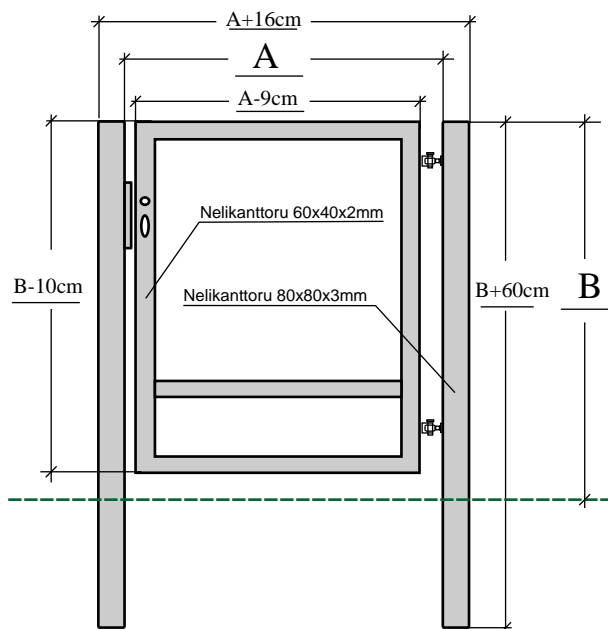

4. JALGVÄRAVAD

- ☐ Meie toodetud jalgvärvad on kõik reguleeritavate hingedega.
- ☐ Kivipostidele toodame värvaid ka ilma postideta, hinge plaat 100x100x4mm.
- ☐ Pakume ka lukukomplekte jalgvärvadele komplekti kuulub: lukukorpus, lingid, südamik, vastusplaat, vastusprofiil 25x40mm, südamiku kaitse, piiraja.vt: värvatarvikud.
- ☐ Värvade täiteks pakume ka laias valikus sepiskaunistusi vt: sepsidetailid

ART NR	TOODE	MÕÖDUD LAIUS/KÕRGUS	VÄRVITUD HIND	VÕI TSINGITUD HIND	VÄRVITUD + TSINGITUD HIND
	RAAMID KOOS POSTIDEGA (80x80mm)	A/B		KM-ga	KM-ga
	jalgvärvaraam Prof. 60x40x2mm	1000/1000	2 020,00 kr	2 525,00 kr	2 114,40 kr 2 643,00 kr
	jalgvärvaraam Prof. 60x40x2mm	1000/1250	2 104,00 kr	2 630,00 kr	2 208,00 kr 2 760,00 kr
	jalgvärvaraam Prof. 60x40x2mm	1000/1500	2 292,00 kr	2 865,00 kr	2 405,60 kr 3 007,00 kr
	jalgvärvaraam Prof. 60x40x2mm	1000/1750	2 460,80 kr	3 076,00 kr	2 593,60 kr 3 242,00 kr
	jalgvärvaraam Prof. 60x40x2mm	1000/2000	2 668,80 kr	3 336,00 kr	2 800,80 kr 3 501,00 kr

TOODE	MÕÖDUD LAIUS/KÕRGUS	VÄRVITUD HIND	VÕI TSINGITUD HIND	VÄRVITUD + TSINGITUD HIND
RAAMID ILMA POSTIDETTA			KM-ga	KM-ga
jalgvärvaraam Prof. 60x40x2mm	1000/1000	1 292,00 kr	1 615,00 kr	1 388,00 kr 1 735,00 kr
jalgvärvaraam Prof. 60x40x2mm	1000/1250	1 328,00 kr	1 660,00 kr	1 428,00 kr 1 785,00 kr
jalgvärvaraam Prof. 60x40x2mm	1000/1500	1 364,00 kr	1 705,00 kr	1 472,00 kr 1 840,00 kr
jalgvärvaraam Prof. 60x40x2mm	1000/1750	1 392,00 kr	1 740,00 kr	1 512,00 kr 1 890,00 kr
jalgvärvaraam Prof. 60x40x2mm	1000/2000	1 420,00 kr	1 775,00 kr	1 555,20 kr 1 944,00 kr

VÄRAVARAAMIDE TÄITED	ÜHIK	VÄRVITUD HIND	VÕI TSINGITUD HIND	VÄRVITUD + TSINGITUD HIND
			KM-ga	KM-ga
Varbtäide värvale prof 15x15x1,5mm	m2	400,00 kr	500,00 kr	520,00 kr 650,00 kr
Varbtäide värvale prof 20x20x1,5mm	m2	448,00 kr	560,00 kr	568,00 kr 710,00 kr
Laudistäide värvale hõõveldatud 18x95mm	m2	320,00 kr	400,00 kr	
Keevistraatpaneel täide värvale	m2	240,00 kr	300,00 kr	300,00 kr 375,00 kr

PAIGALDUS + TRANSPORT	ÜHIK	KOGUS	HIND
Liugvärava paigaldus	tk	1,0	3 600,00 kr 4 500,00 kr
Tiibvärava paigaldus	tk	1,0	2 000,00 kr 2 500,00 kr
Jalgvärava paigaldus	tk	1,0	1 200,00 kr 1 500,00 kr
Aiaposti paigaldus 50x50mm - 60x60mm	tk	1,0	160,00 kr 200,00 kr
Aiaposti paigaldus 80x80mm - 100x100mm	tk	1,0	200,00 kr 250,00 kr

Stabico Oü
Akadeemia tee 2-35 12612
Reg.nr: 10818836
KMKR EE100727445

gsm: 555 17 989
stabico@stabico.ee
www.stabico.ee

Swedbank 221018542779
SEB pank 10220022991019