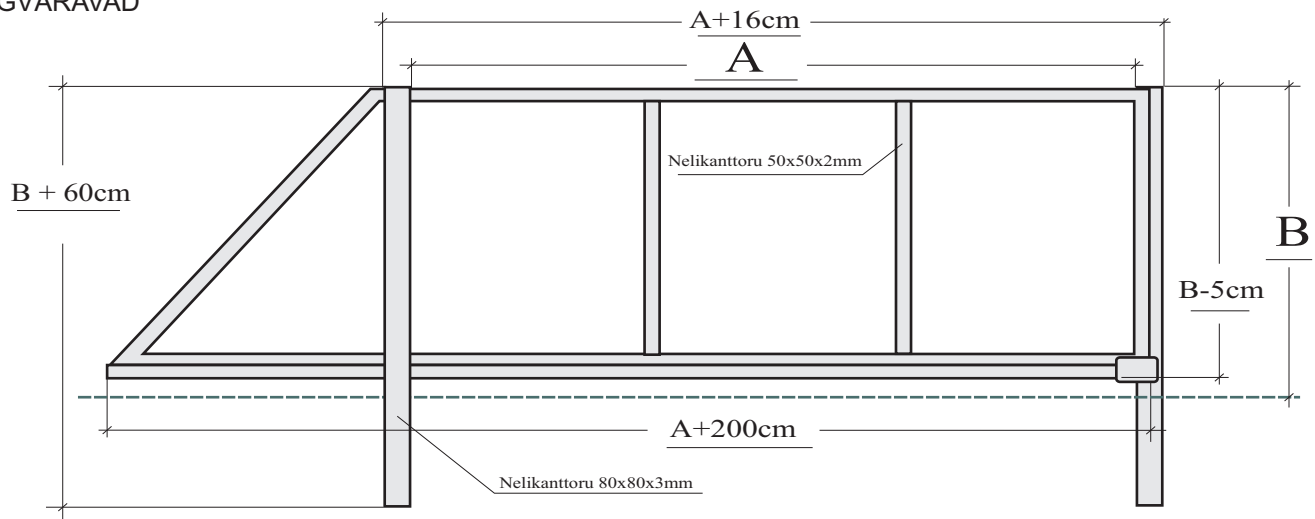

3. LIUGVÄRAVAD

liugväravate relsid ning rullikud firmalt "Mantion" (Prantsusmaa) Komplekti kuuluvad

- ☐ alumised rullikud
- ☐ ülemine juhtrollik koos kinnitusnurgaga
- ☐ lõpu suport rattaga + kann
- ☐ juhtpostid 80x80x3mm 2tk

NR	LIUGVÄRAVAD (väravaava laius + kõrgus)	LAIUS/KÕRGUS A/B	VÄRVIKUD VÕI TSINGITUD		VÄRVIKUD + TSINGITUD	
			HIND	HIND KM-ga	HIND	HIND KM-ga
	Relss + rullikud seeria 50					
98	liugväravaam Prof. 60x40x2mm Relss 70x60	3000/1000	881,41 €	1 057,69 €	911,47 €	1 093,76 €
99	liugväravaam Prof. 60x40x2mm Relss 70x60	3000/1250	893,91 €	1 072,69 €	926,47 €	1 111,76 €
101	liugväravaam Prof. 60x40x2mm Relss 70x60	3000/1500	911,22 €	1 093,46 €	948,40 €	1 138,08 €
106	liugväravaam Prof. 60x40x2mm Relss 70x60	3500/1000	887,82 €	1 065,38 €	920,83 €	1 105,00 €
107	liugväravaam Prof. 60x40x2mm Relss 70x60	3500/1250	900,32 €	1 080,38 €	935,90 €	1 123,08 €
108	liugväravaam Prof. 60x40x2mm Relss 70x60	3500/1500	917,63 €	1 101,16 €	958,01 €	1 149,61 €
113	liugväravaam Prof. 60x40x2mm Relss 70x60	4000/1000	894,23 €	1 073,08 €	930,45 €	1 116,54 €
114	liugväravaam Prof. 60x40x2mm Relss 70x60	4000/1250	906,73 €	1 088,08 €	945,51 €	1 134,61 €
115	liugväravaam Prof. 60x40x2mm Relss 70x60	4000/1500	924,04 €	1 108,85 €	966,99 €	1 160,39 €
	Relss + rullikud seeria 60					
120	liugväravaam Prof.50x50x2mm Relss 90x80	4500/1000	1 087,50 €	1 305,00 €	1 118,91 €	1 342,69 €
121	liugväravaam Prof.50x50x2mm Relss 90x80	4500/1250	1 104,81 €	1 325,77 €	1 140,71 €	1 368,85 €
122	liugväravaam Prof.50x50x2mm Relss 90x80	4500/1500	1 125,00 €	1 350,00 €	1 165,38 €	1 398,46 €
127	liugväravaam Prof.50x50x2mm Relss 90x80	5000/1000	1 093,91 €	1 312,69 €	1 128,53 €	1 354,24 €
128	liugväravaam Prof.50x50x2mm Relss 90x80	5000/1250	1 111,22 €	1 333,46 €	1 150,32 €	1 380,38 €
129	liugväravaam Prof.50x50x2mm Relss 90x80	5000/1500	1 131,41 €	1 357,69 €	1 175,00 €	1 410,00 €
134	liugväravaam Prof.50x50x2mm Relss 90x80	5500/1000	1 100,32 €	1 320,38 €	1 138,14 €	1 365,77 €
135	liugväravaam Prof.50x50x2mm Relss 90x80	5500/1250	1 117,63 €	1 341,16 €	1 159,94 €	1 391,93 €
136	liugväravaam Prof.50x50x2mm Relss 90x80	5500/1500	1 137,82 €	1 365,38 €	1 184,62 €	1 421,54 €
141	liugväravaam Prof.50x50x2mm Relss 90x80	6000/1000	1 106,73 €	1 328,08 €	1 147,76 €	1 377,31 €
142	liugväravaam Prof.50x50x2mm Relss 90x80	6000/1250	1 124,04 €	1 348,85 €	1 169,55 €	1 403,46 €
143	liugväravaam Prof.50x50x2mm Relss 90x80	6000/1500	1 144,23 €	1 373,08 €	1 194,23 €	1 433,08 €

Stabico OÜ
Rannamõisa tee 4f 13516 Tallinn
Reg.nr: 10818836
KMKR EE 100727445

gsm: +372 555 17 989
e-mail: stabico@stabico.ee
http:// www.stabico.ee

Swedbank 221018542779
SEB pank 10220022991019