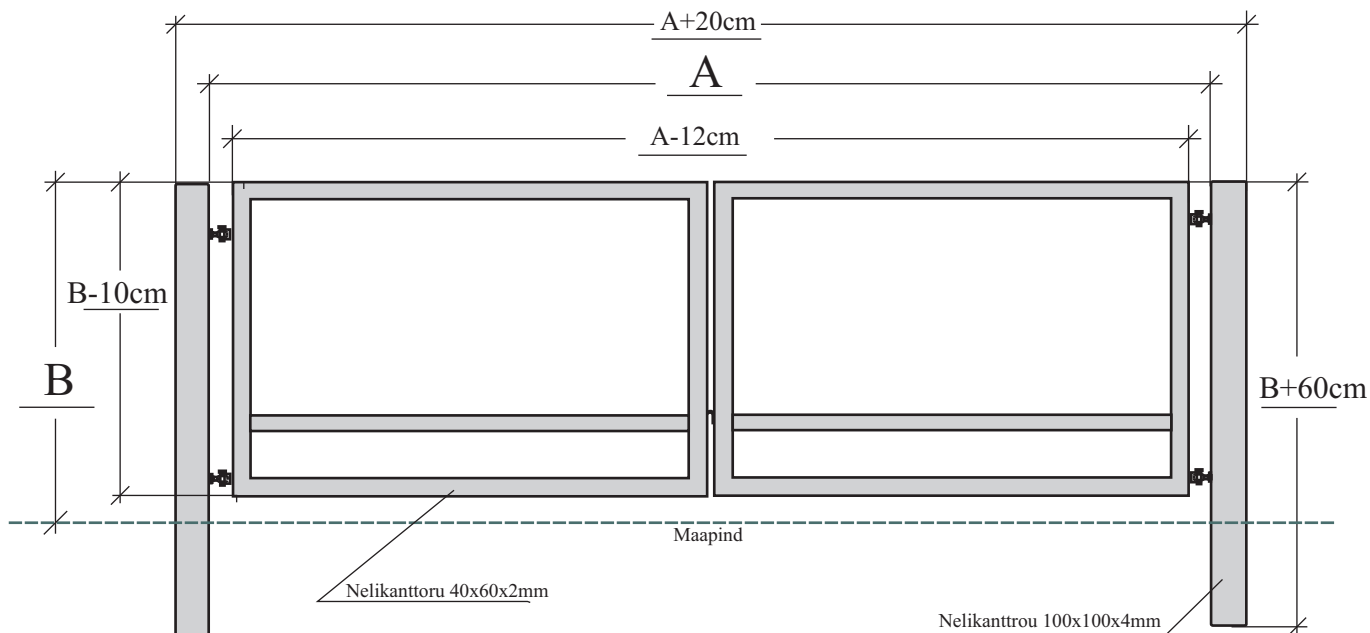

2. TIIBVÄRAVAD

Kõik meie tiibväravad on reguleeritavate hingedega ja on varustatud lisa horisontaal toruga automaatika kinnitamiseks sobival kõrgusel

Lisatarvikud tiibväravatele

- maariivid rv terasest d12mm L 500mm
- tabaluku aasad
- linkriiv tabaliku aasaga