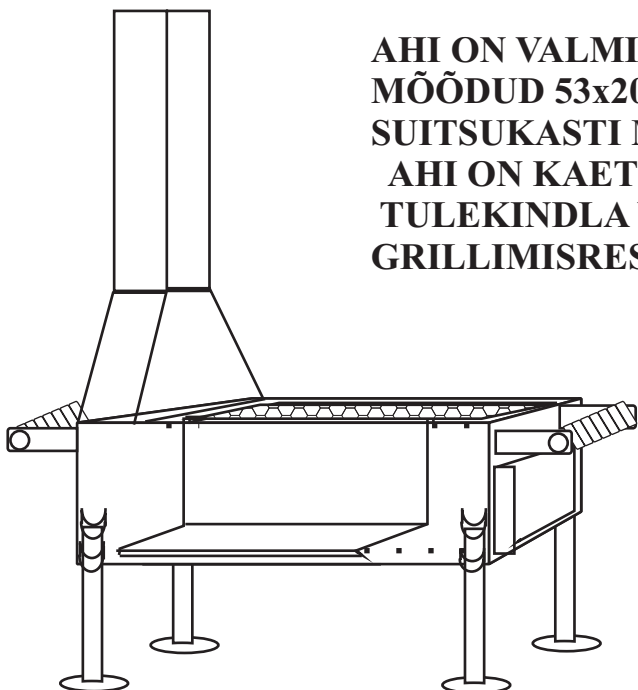

KOMBINEERITUD AHI R1 (SUITS+GRILL) art 35

AHI ON VALMISTATUD #3mm RAUAST, GRILLI MÕÕDUD 53x20x28cm. SUITSUKAST VALMISTATUD #2mm. SUITSUKASTI MÕÕDUD 45x20x28cm. SISEVANN #1,5mm . AHI ON KAETUD KÕRGEID TEMPERATUURE TALUVA TULEKINDLA VÄRVIGA. AHJUGA KAASA GRILLIMISREST JA ABILAUD.