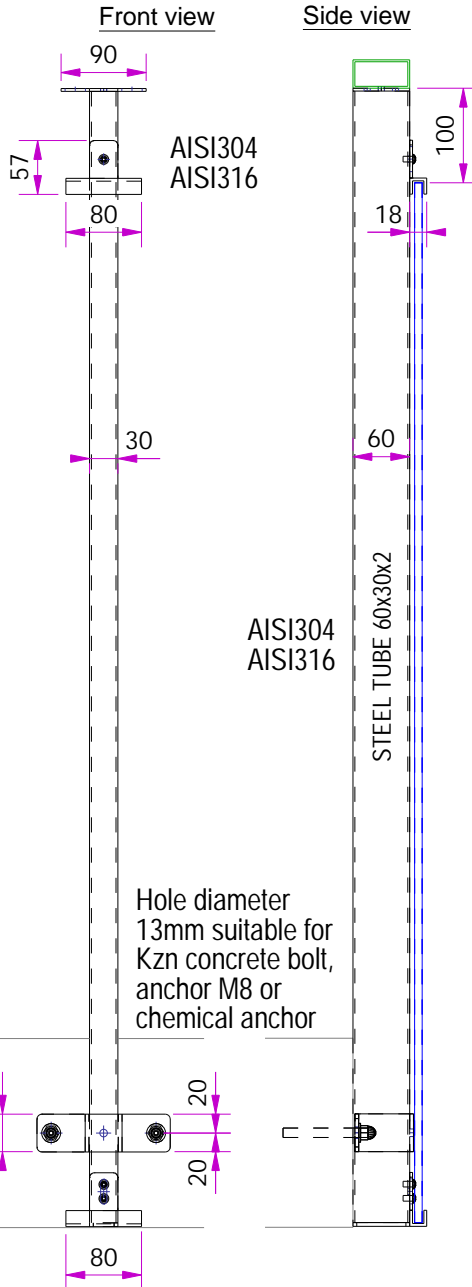

COLUMN

GLASS RAILINGS 514.63 - 3

• **staBico** •

Producer: STABICO OU

Tallinn, Estonia

Tel: +372 555 17 989

e-mail: stabico@stabico.ee

Web: www.stabico.ee