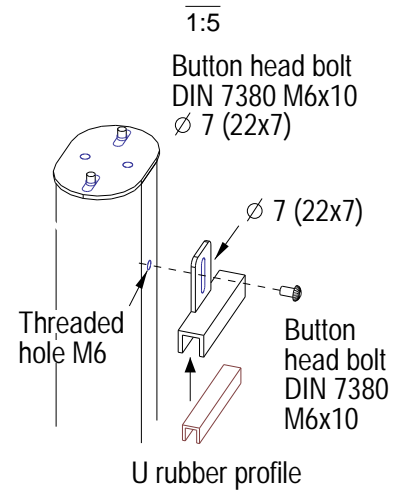

COLUMN

GLASS RAILINGS 514.63 - 3

• **staBico** •

Producer: STABICO OU

Tallinn, Estonia

Tel: +372 555 17 989

e-mail: stabico@stabico.ee

Web: www.stabico.ee