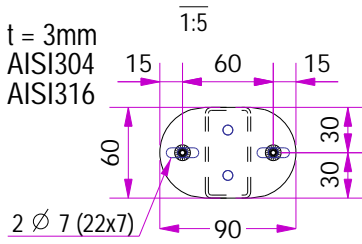

COLUMN

GLASS RAILINGS 514.63 - 3

• **staBico** •

Producer: STABICO OU

Tallinn, Estonia

Tel: +372 555 17 989

e-mail: stabico@stabico.ee

Web: www.stabico.ee