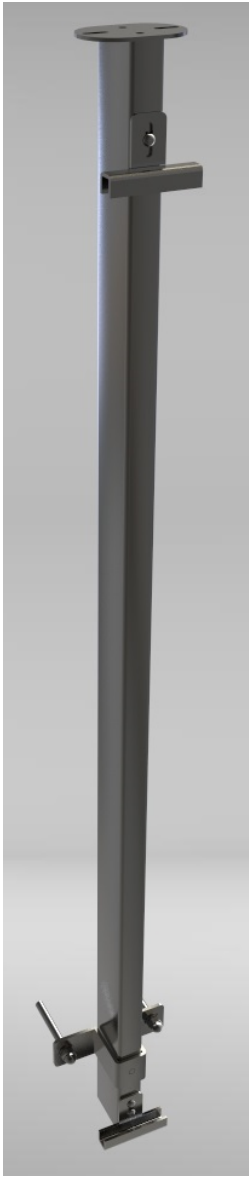

COLUMN

GLASS RAILINGS 514.63 - 3

• **staBico** •

Producer: STABICO OU

Tallinn, Estonia

Tel: +372 555 17 989

e-mail: stabico@stabico.ee

Web: www.stabico.ee