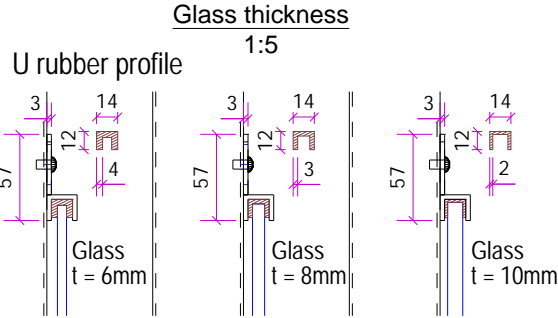

COLUMN

GLASS RAILINGS 514.63 - 3

• **staBico** •

Producer: STABICO OU

Tallinn, Estonia

Tel: +372 555 17 989

e-mail: stabico@stabico.ee

Web: www.stabico.ee