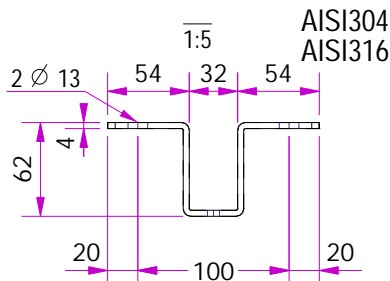

COLUMN

GLASS RAILINGS 514.63 - 3

• **staBico** •

Producer: STABICO OU

Tallinn, Estonia

Tel: +372 555 17 989

e-mail: stabico@stabico.ee

Web: www.stabico.ee