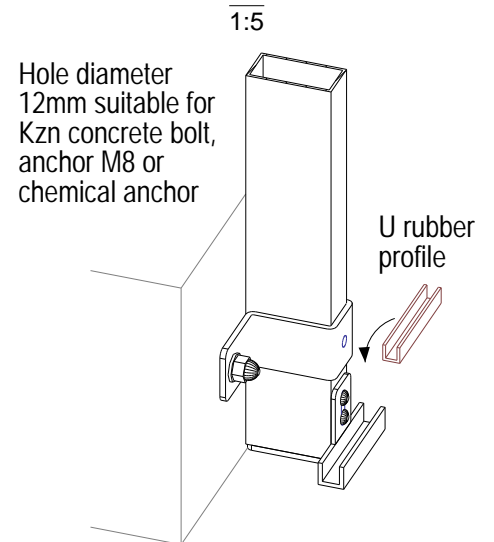

COLUMN

GLASS RAILINGS 514.63 - 3

• **staBico** •

Producer: STABICO OU

Tallinn, Estonia

Tel: +372 555 17 989

e-mail: stabico@stabico.ee

Web: www.stabico.ee