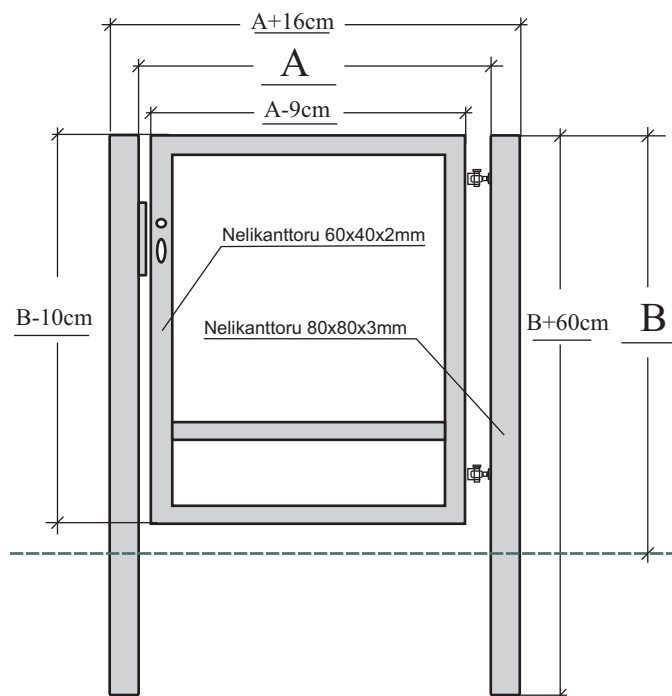

4. JALGVÄRAVAD

□ Meie toodetud jalgväraavad on kõik reguleeritavate hingedega.

□ Kivipostidele toodame väraavid ka ilma postideta, hinge plaat 100x100x4mm.

□ Pakume ka lukukomplekte jalgväraavatele komplekti kuulub: lukukorpus, lingid, südamik, vastusplaat, vastusprofiil 25x40mm, südamiku kaitse, piiraja.vt: väraavatarvikud.

ART	TOODE	MÖÖDUD	VÄRVIKUM VÕI TSINGITUM		VÄRVIKUM + TSINGITUM	
NR	JALGVÄRAVATE	LAIUS/KÕRGUS	HIND	HIND	HIND	HIND
	RAAMID KOOS POSTIDEGA (80x80mm)	A/B		KM-ga		KM-ga
150	jalgväraavaam Prof. 60x40x2mm	1000/1000	161,86 €	194,23 €	169,42 €	203,30 €
151	jalgväraavaam Prof. 60x40x2mm	1000/1250	168,59 €	202,31 €	176,92 €	212,30 €
152	jalgväraavaam Prof. 60x40x2mm	1000/1500	183,65 €	220,38 €	192,76 €	231,31 €
153	jalgväraavaam Prof. 60x40x2mm	1000/1750	197,18 €	236,62 €	207,82 €	249,38 €
154	jalgväraavaam Prof. 60x40x2mm	1000/2000	213,85 €	256,62 €	224,42 €	269,30 €
	TOODE	MÖÖDUD	VÄRVIKUM VÕI TSINGITUM		VÄRVIKUM + TSINGITUM	
	JALGVÄRAVATE	LAIUS/KÕRGUS	HIND	HIND	HIND	HIND
	RAAMID ILMA POSTIDETTA			KM-ga		KM-ga
155	jalgväraavaam Prof. 60x40x2mm	1000/1000	103,53 €	124,24 €	111,22 €	133,46 €
156	jalgväraavaam Prof. 60x40x2mm	1000/1250	106,41 €	127,69 €	114,42 €	137,30 €
157	jalgväraavaam Prof. 60x40x2mm	1000/1500	109,29 €	131,15 €	117,95 €	141,54 €
158	jalgväraavaam Prof. 60x40x2mm	1000/1750	111,54 €	133,85 €	121,15 €	145,38 €
159	jalgväraavaam Prof. 60x40x2mm	1000/2000	113,78 €	136,54 €	124,62 €	149,54 €