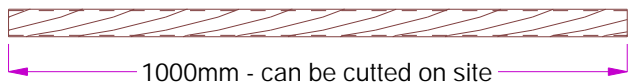

ORDER SHEET / INSTALLATION MANUAL
AL WOOD DECORATION KPS-D40W.764H.S

01.02.2019

pcs =

AL TUBE

Mahagon	Golden oak	White oak	Inox tube	Painted tube
<input type="text"/>	<input type="text"/>	<input type="text"/>	<input type="text"/>	<input type="text"/>

LEFT END

pcs =

CENTER

pcs =

RIGHT END

pcs =

• **staBico** •

Producer: STABICO OU