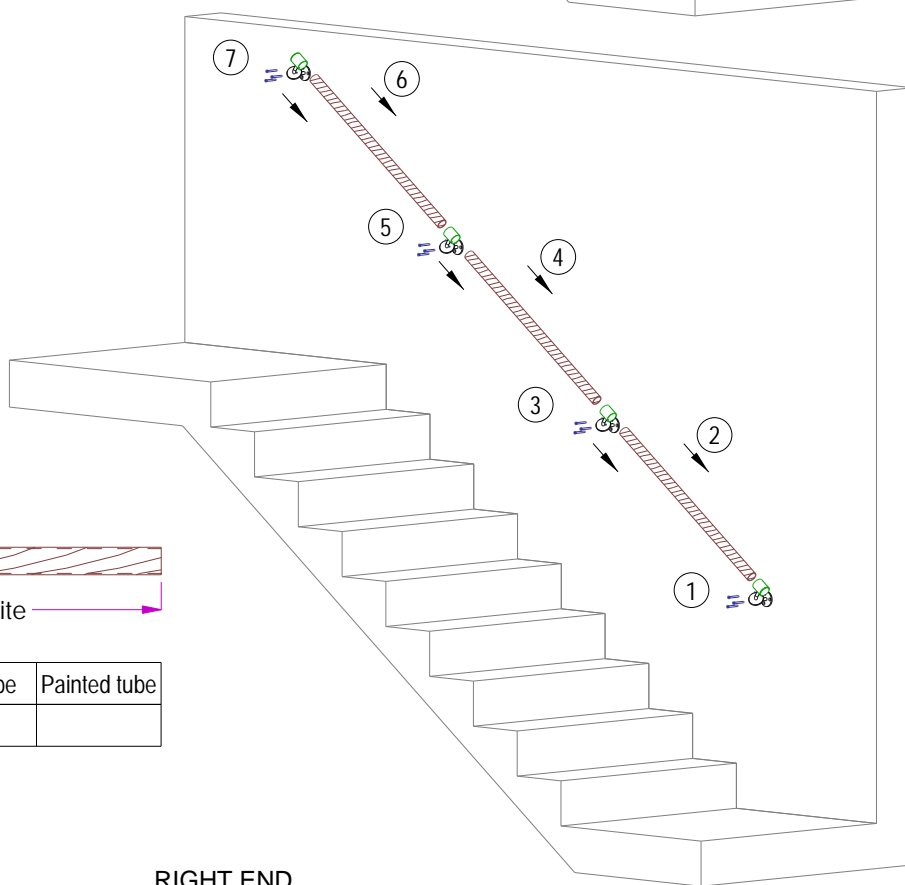

ORDER SHEET / INSTALLATION MANUAL
AL WOOD DECORATION KPS-D40W.764H.S

01.02.2019

pcs =

AL TUBE

Mahagon	Golden oak	White oak	Inox tube	Painted tube
<input type="text"/>	<input type="text"/>	<input type="text"/>	<input type="text"/>	<input type="text"/>

LEFT END

pcs =

CENTER

pcs =

RIGHT END

pcs =

• **staBico** •

Producer: STABICO OU