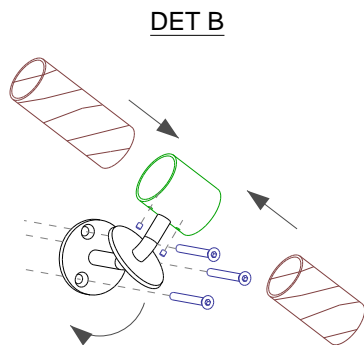

ORDER SHEET / INSTALLATION MANUAL
AL WOOD DECORATION KPS-D40W.764H.S

01.02.2019

pcs =

AL TUBE

Mahagon	Golden oak	White oak	Inox tube	Painted tube
<input type="text"/>	<input type="text"/>	<input type="text"/>	<input type="text"/>	<input type="text"/>

LEFT END

pcs =

CENTER

pcs =

RIGHT END

pcs =

• **staBico** •

Producer: STABICO OU