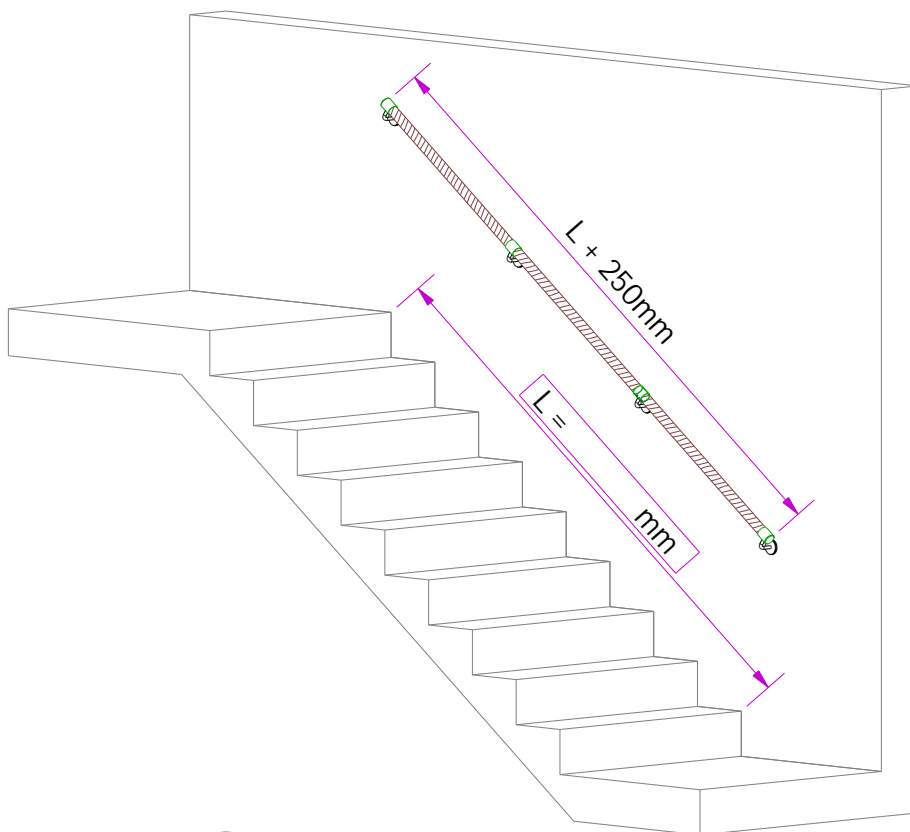

ORDER SHEET / INSTALLATION MANUAL
AL WOOD DECORATION KPS-D40W.764H.S

01.02.2019

pcs =

AL TUBE

Mahagon	Golden oak	White oak	Inox tube	Painted tube
<input type="text"/>	<input type="text"/>	<input type="text"/>	<input type="text"/>	<input type="text"/>

LEFT END

pcs =

CENTER

pcs =

RIGHT END

pcs =

• **staBico** •

Producer: STABICO OU