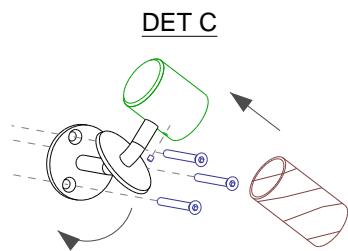

ORDER SHEET / INSTALLATION MANUAL
AL WOOD DECORATION KPS-D40W.764H.S

01.02.2019

pcs =

AL TUBE

Mahagon	Golden oak	White oak	Inox tube	Painted tube
<input type="text"/>	<input type="text"/>	<input type="text"/>	<input type="text"/>	<input type="text"/>

LEFT END

pcs =

CENTER

pcs =

RIGHT END

pcs =

• **staBico** •

Producer: STABICO OU