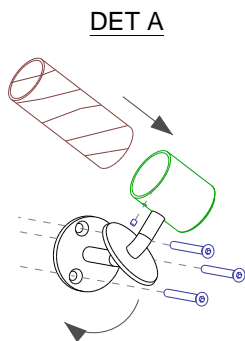

ORDER SHEET / INSTALLATION MANUAL
AL WOOD DECORATION KPS-D40W.764H.S

01.02.2019

pcs =

AL TUBE

Mahagon	Golden oak	White oak	Inox tube	Painted tube
<input type="text"/>	<input type="text"/>	<input type="text"/>	<input type="text"/>	<input type="text"/>

LEFT END

pcs =

CENTER

pcs =

RIGHT END

pcs =

• **staBico** •

Producer: STABICO OU