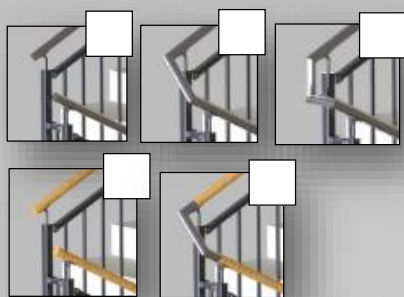

REGULEERITAVA KALDENURGAGA TREPIPIIRE

RGTP-1-44.33.15

Piirde kaldenurk on reguleeritav 0-40 kraadi ja sobib enamikele treppidele.
Kinnitus nii küljelt kui astme peale

KÄSIPUU PAIGUTS

1. Käsipuu peal ☐
2. Käsipuu küljel ☐
3. Ilma käsipuuta ☐

PIIRDE KÕRGUS

1. 900mm ☐
2. 1000mm ☐
3. 1100mm ☐
4. 1200mm ☐

Käsipuu küljel mudelil käsipuu piirde pealt 100mm madalamal

KÄSIPUU ÜHENDUS

PIIRDE KINNITUS

1. Kinnitus küljele ☐
2. Kinnitus peale ☐

PIIRDE VÄRVUS

Vali värvitoon Ral

KÄSIPUU MATERJAL

Valg tamm ☐

Kuldne tamm ☐

Mahagon ☐

RST toru ☐

Värvitud toru ☐

staBico
stairs & railings