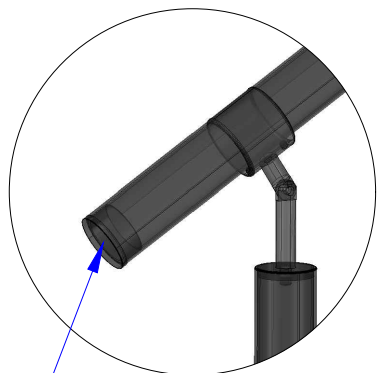

Käsi­puu toru K.42.2.A2.S

Käsi­puu kork
101.42.2.A2.S

käsi­puu seinä adapter 112.42.A2.S

käsi­puu põlv 90 kraadi 202.42.A2.S

käsi­puu põlv liigendiga
207.42.A2.S

d12mm varda adapter
5012.42.A2.S

täitetoru VT.012.15.A2.S

D12mm varda liigendühendus
EB.213.01.04.S

Varraspiirde post
VPP-42.42.12x.A2.S

Otsamuna 4400.012.A2.S