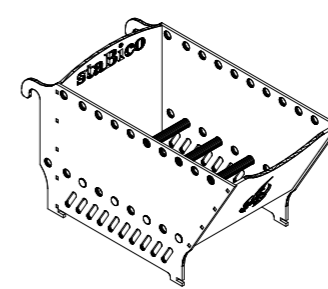

**GRILLIPUUR  
SMG-66.D20  
1250x500x1500**

VÄIKE RAAM  
SMG-D20.V.RAAM

GRILLREST RST  
SMG-D20.RST.GRILLREST

GRILLREST  
SMG-D20.V.REST

VÄIKE PANN  
SMG-D20.V.PANN

GRILLIPUURI AHI  
SMG-D20.AHI

GRILLIPUURI TULEKORV  
SMG-D20.KORV

SUUR PANN  
SMG-D20.S.PANN