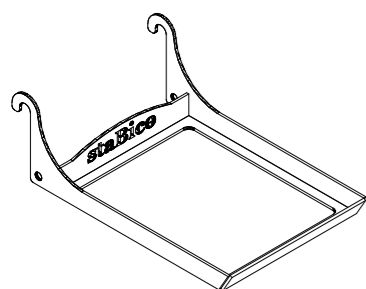

**GRILLIPUUR  
SMG-66.D20  
1250x500x1500**

VÄIKE RAAM  
SMG-D20.V.RAAM

GRILLREST RST  
SMG-D20.RST.GRILLREST

GRILLREST  
SMG-D20.V.REST

VÄIKE PANN  
SMG-D20.V.PANN

GRILLIPUURI AHI  
SMG-D20.AHI

GRILLIPUURI TULEKORV  
SMG-D20.KORV

SUUR PANN  
SMG-D20.S.PANN