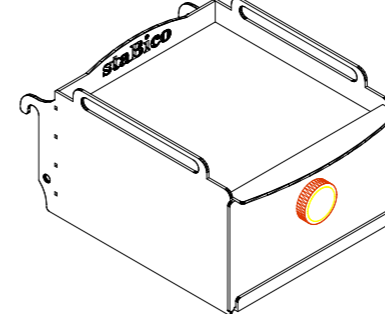

**GRILLIPUUR  
SMG-66.D20  
1250x500x1500**

VÄIKE RAAM  
SMG-D20.V.RAAM

GRILLREST RST  
SMG-D20.RST.GRILLREST

GRILLREST  
SMG-D20.V.REST

VÄIKE PANN  
SMG-D20.V.PANN

GRILLIPUURI AHI  
SMG-D20.AHI

GRILLIPUURI TULEKORV  
SMG-D20.KORV