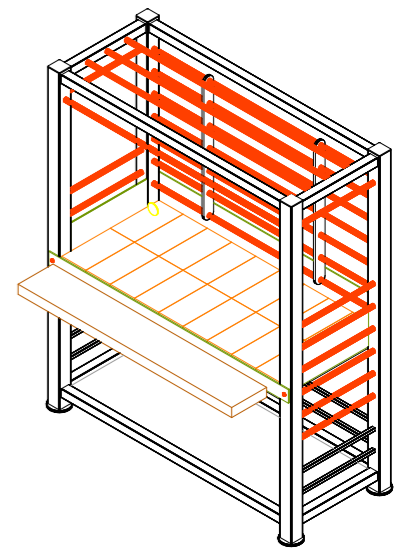

**GRILLIPUUR  
SMG-66.D20  
1250x500x1500**

VÄIKE RAAM  
SMG-D20.V.RAAM

GRILLREST RST  
SMG-D20.RST.GRILLREST

GRILLREST  
SMG-D20.V.REST

VÄIKE PANN  
SMG-D20.V.PANN

GRILLIPUURI AHI  
SMG-D20.AHI

GRILLIPUURI TULEKORV  
SMG-D20.KORV

SUUR PANN  
SMG-D20.S.PANN