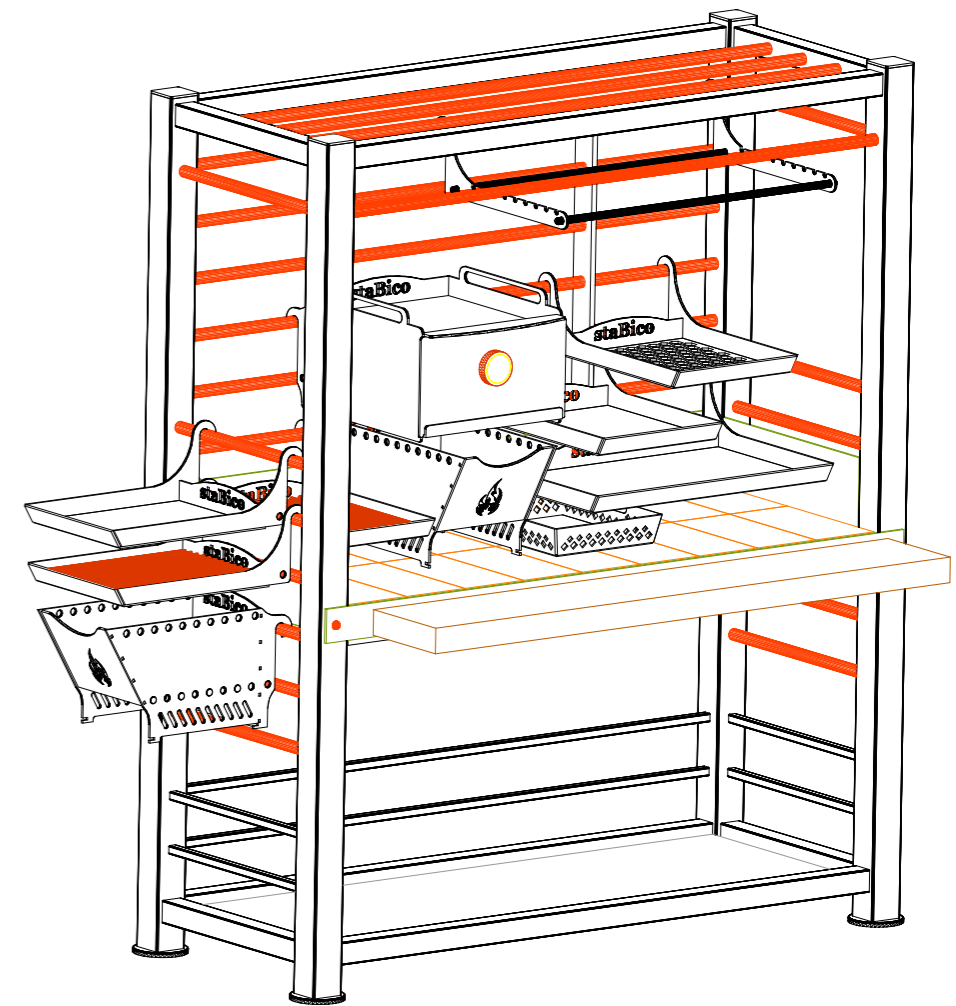

**GRILLIPUUR  
SMG-66.D20  
1250x500x1500**

VÄIKE RAAM  
SMG-D20.V.RAAM

GRILLREST RST  
SMG-D20.RST.GRILLREST

GRILLREST  
SMG-D20.V.REST

VÄIKE PANN  
SMG-D20.V.PANN

GRILLIPUURI AHI  
SMG-D20.AHI

GRILLIPUURI TULEKORV  
SMG-D20.KORV

SUUR PANN  
SMG-D20.S.PANN