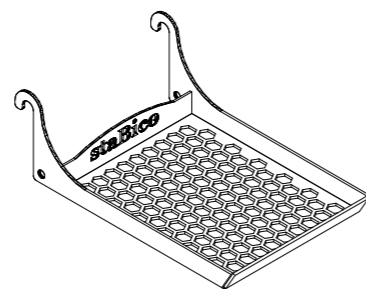

**GRILLIPUUR  
SMG-66.D20  
1250x500x1500**

VÄIKE RAAM  
SMG-D20.V.RAAM

GRILLREST RST  
SMG-D20.RST.GRILLREST

GRILLREST  
SMG-D20.V.REST

VÄIKE PANN  
SMG-D20.V.PANN

GRILLIPUURI AHI  
SMG-D20.AHI

GRILLIPUURI TULEKORV  
SMG-D20.KORV

SUUR PANN  
SMG-D20.S.PANN