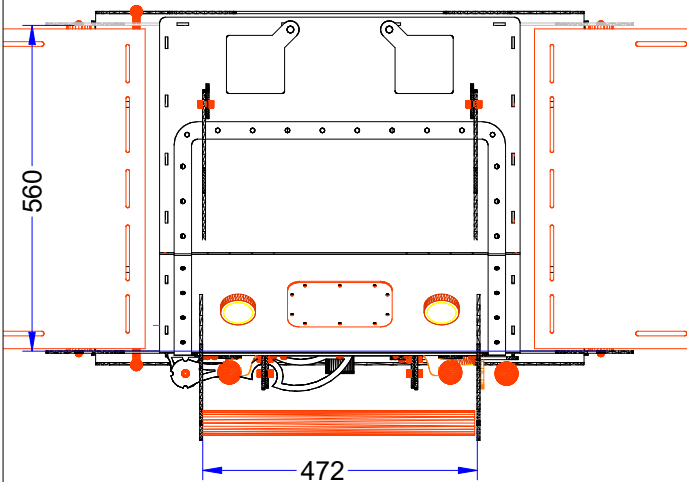

Sisevooderduš šamottkivi
114x230x65mm (3,4kg tk)
35tk

• staBico •

EC Certificate 1526
Factory Production Control
CE Certificate EN 1090-2
1526-CPR-1090-1.0050

Producer: STABICO OÜ e-mail: stabico@stabico.ee tel: +372 555 17 989 www.stabico.ee